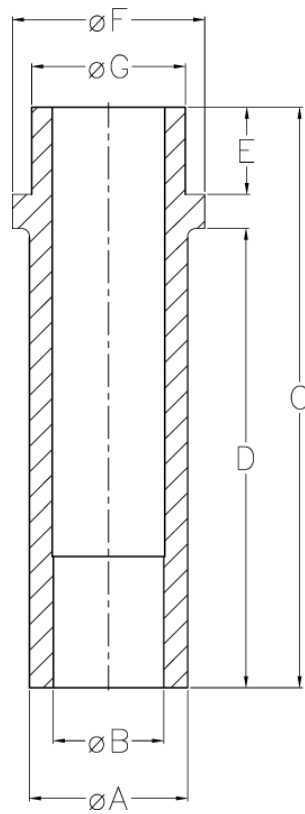

Varenummer: 126210220300
Beskrivelse: Førebøsning 621 0 220.300
For M22

Mål

A = 28 +/- 0,1

B = 22,1 +0,1

C = 84.0

D = 60

E = 17.5

F = 33

G = 27 r6